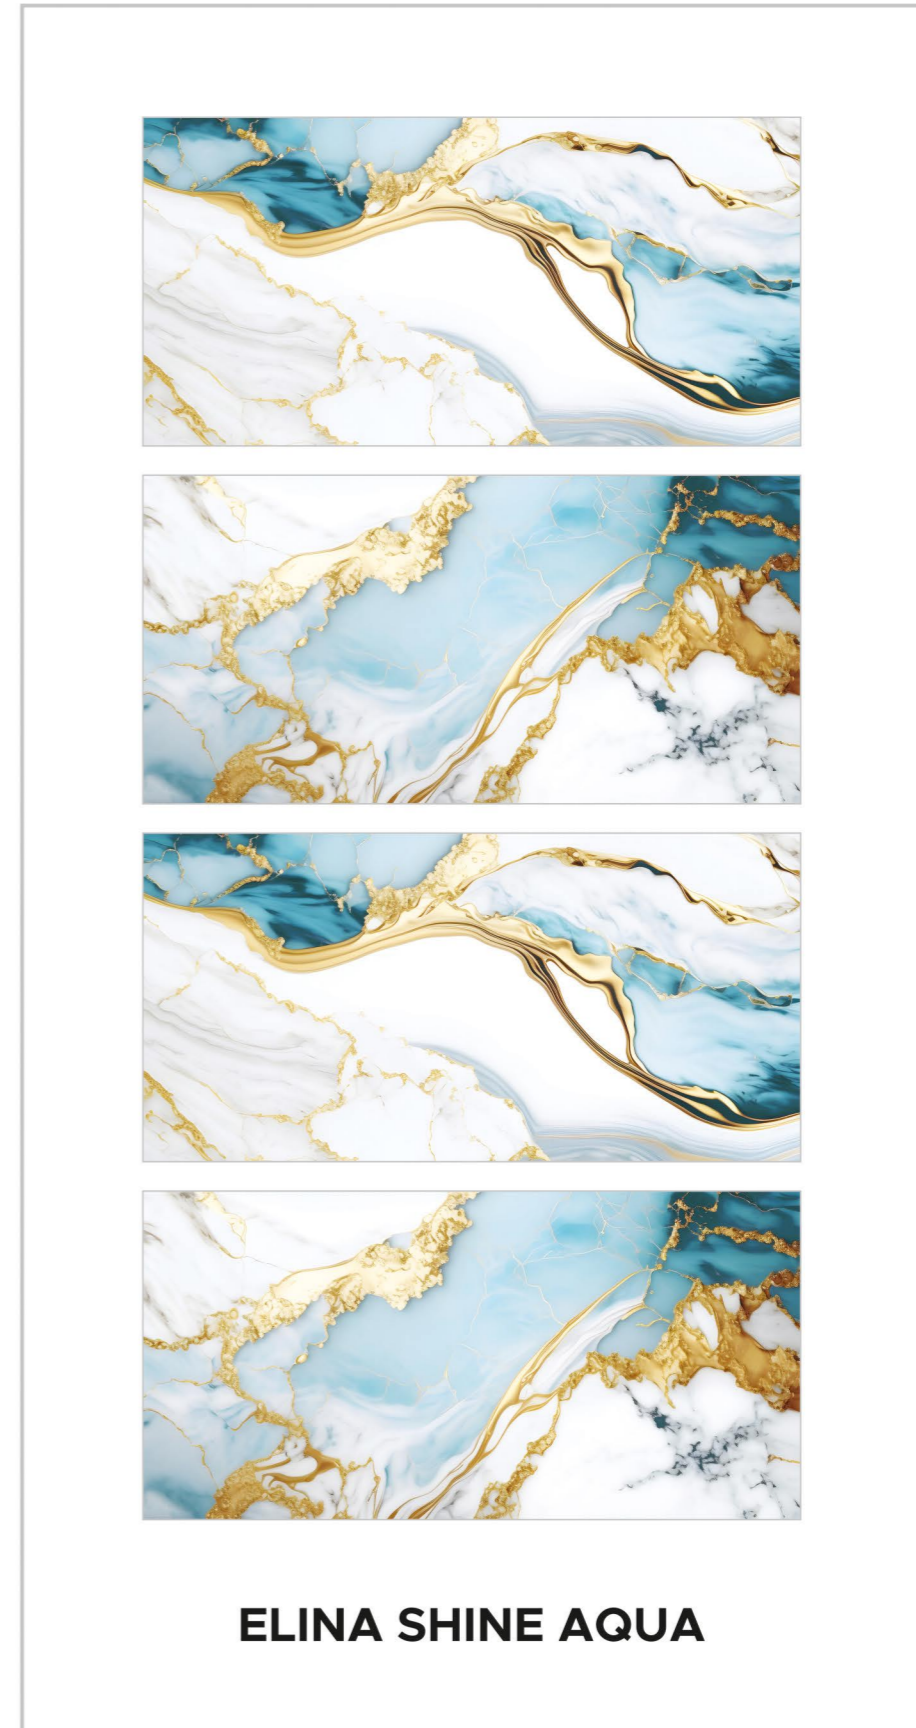

**FINISH :
GLOSSY**
**THICKNESS
09 MM**

RANDOM : 04

CARRARA MOONWHITE

RANDOM : 03

RANDOM : 02

**600x
1200mm**

**FINISH :
GLOSSY
THICKNESS
09 MM**

RANDOM : 04