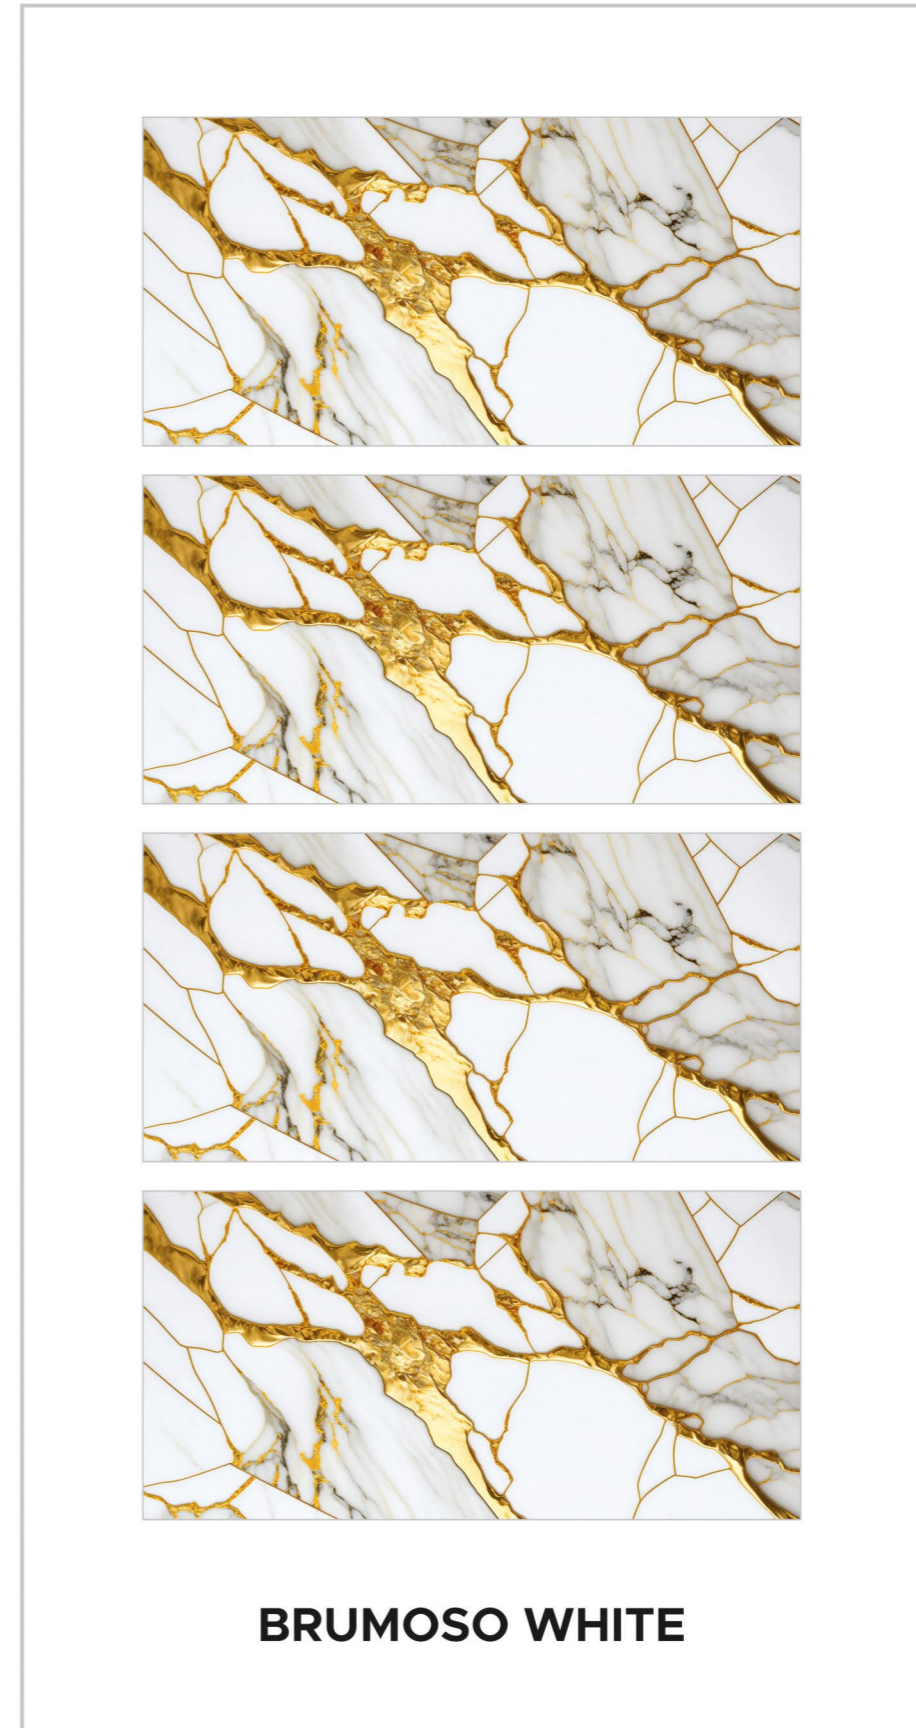

RANDOM : 06

ENDLESS SNOW WHITE

RANDOM : 01

RANDOM : 05

**600x
1200mm**

**FINISH :
GLOSSY**
**THICKNESS
09 MM**

RANDOM : 06

FLOW WHITE