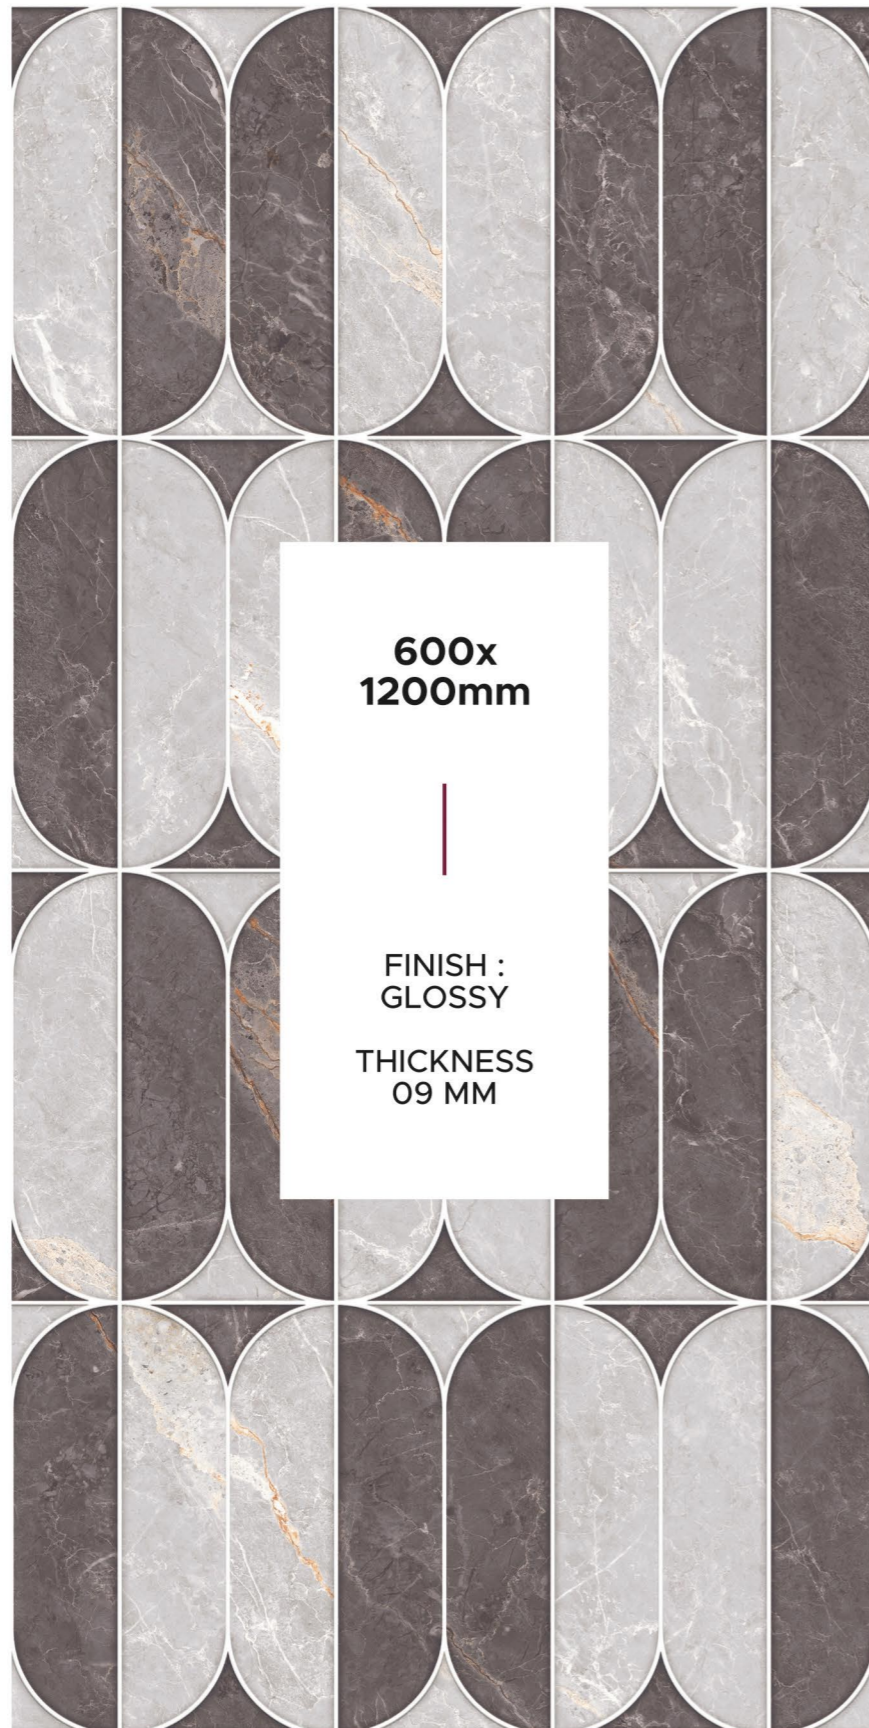

RANDOM : 06

ENDLESS ELEGANT NUT

RANDOM : 06

RANDOM : 04

RANDOM : 04

RANDOM : 04

RANDOM : 01

**600x
1200mm**