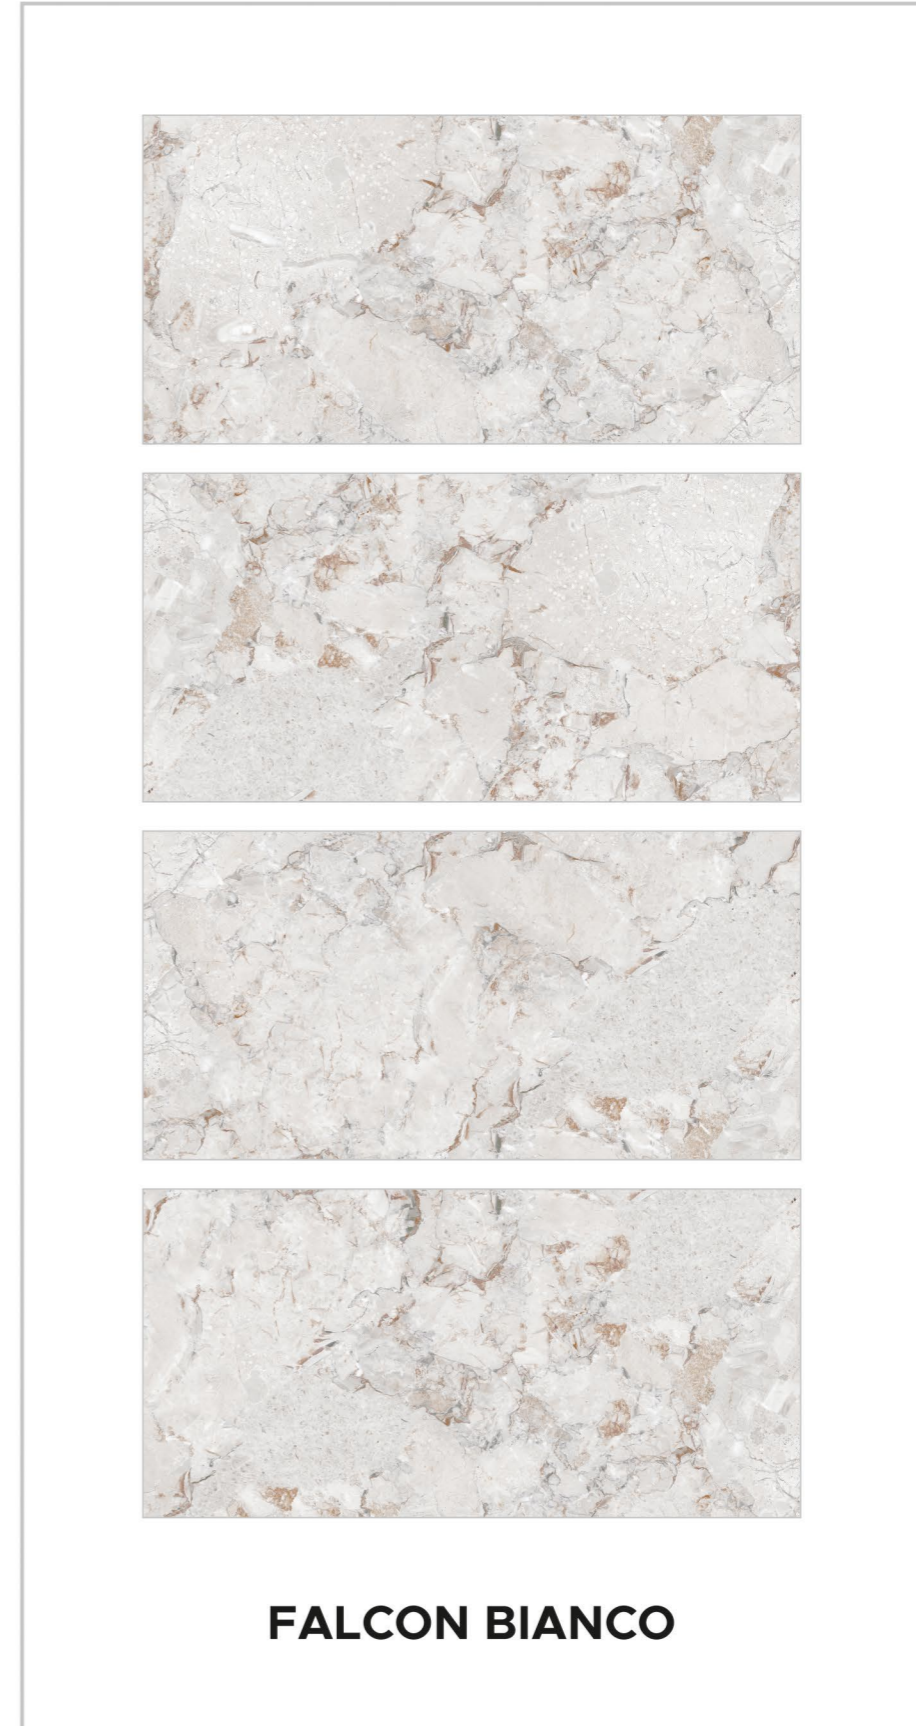

RANDOM : 06

ENDLESS SNOW WHITE

RANDOM : 01

RANDOM : 05

**600x
1200mm**

**FINISH :
GLOSSY**
**THICKNESS
09 MM**

RANDOM : 06

FLOW WHITE