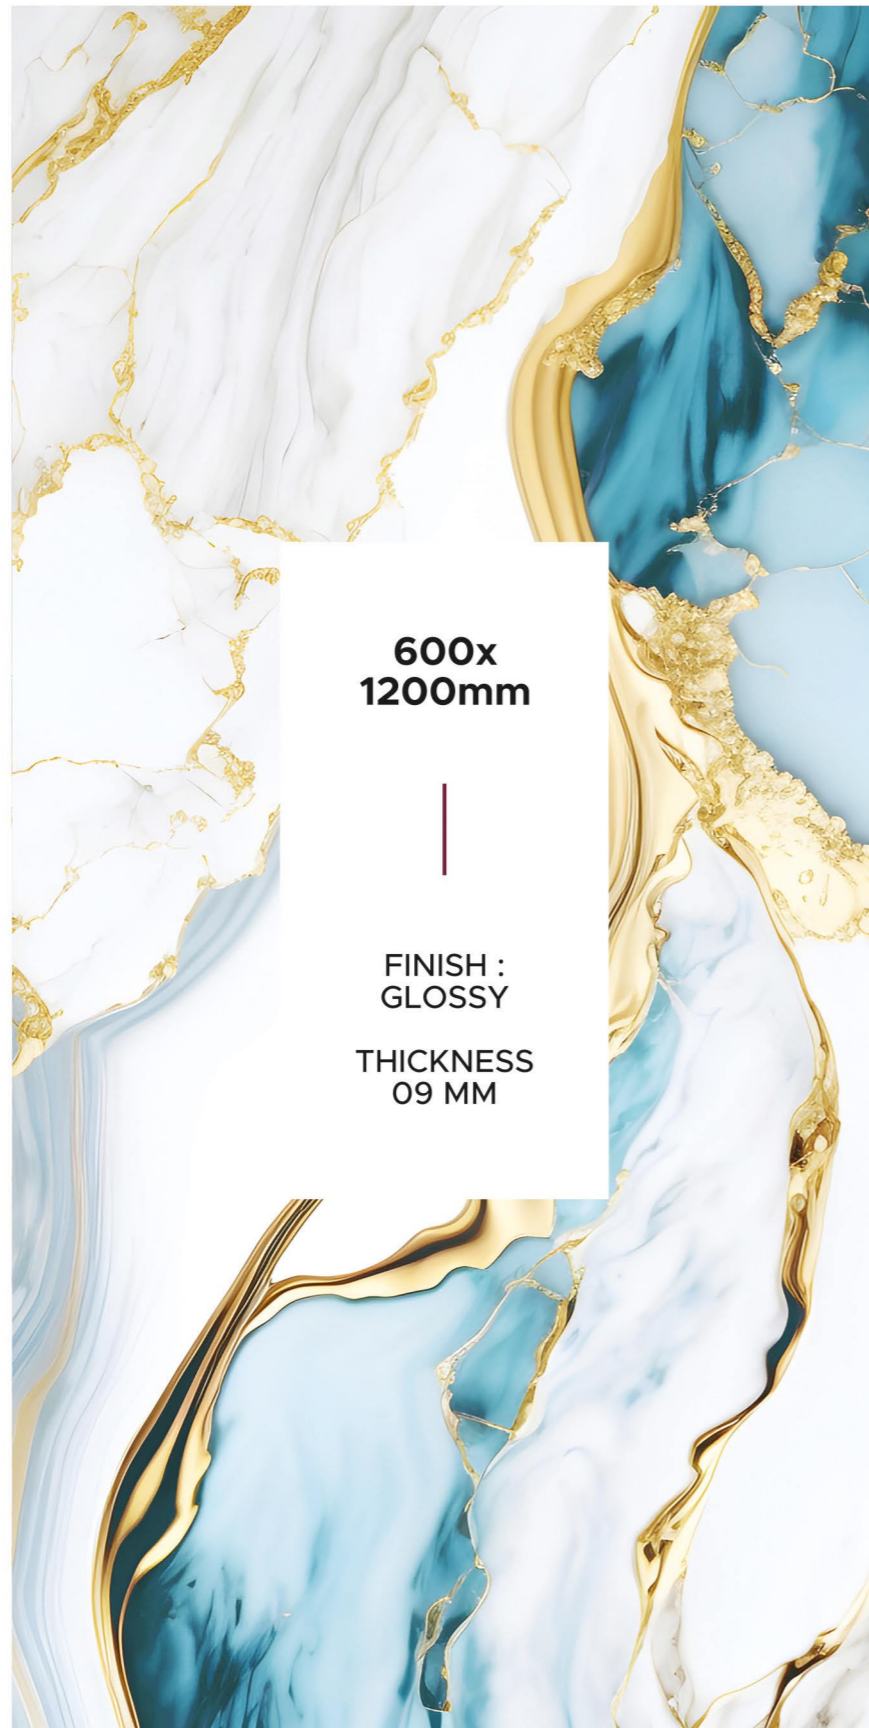

**FINISH :
GLOSSY**
**THICKNESS
09 MM**

RANDOM : 04

CARRARA MOONWHITE

RANDOM : 03

RANDOM : 02

**600x
1200mm**

**FINISH :
GLOSSY
THICKNESS
09 MM**

RANDOM : 04