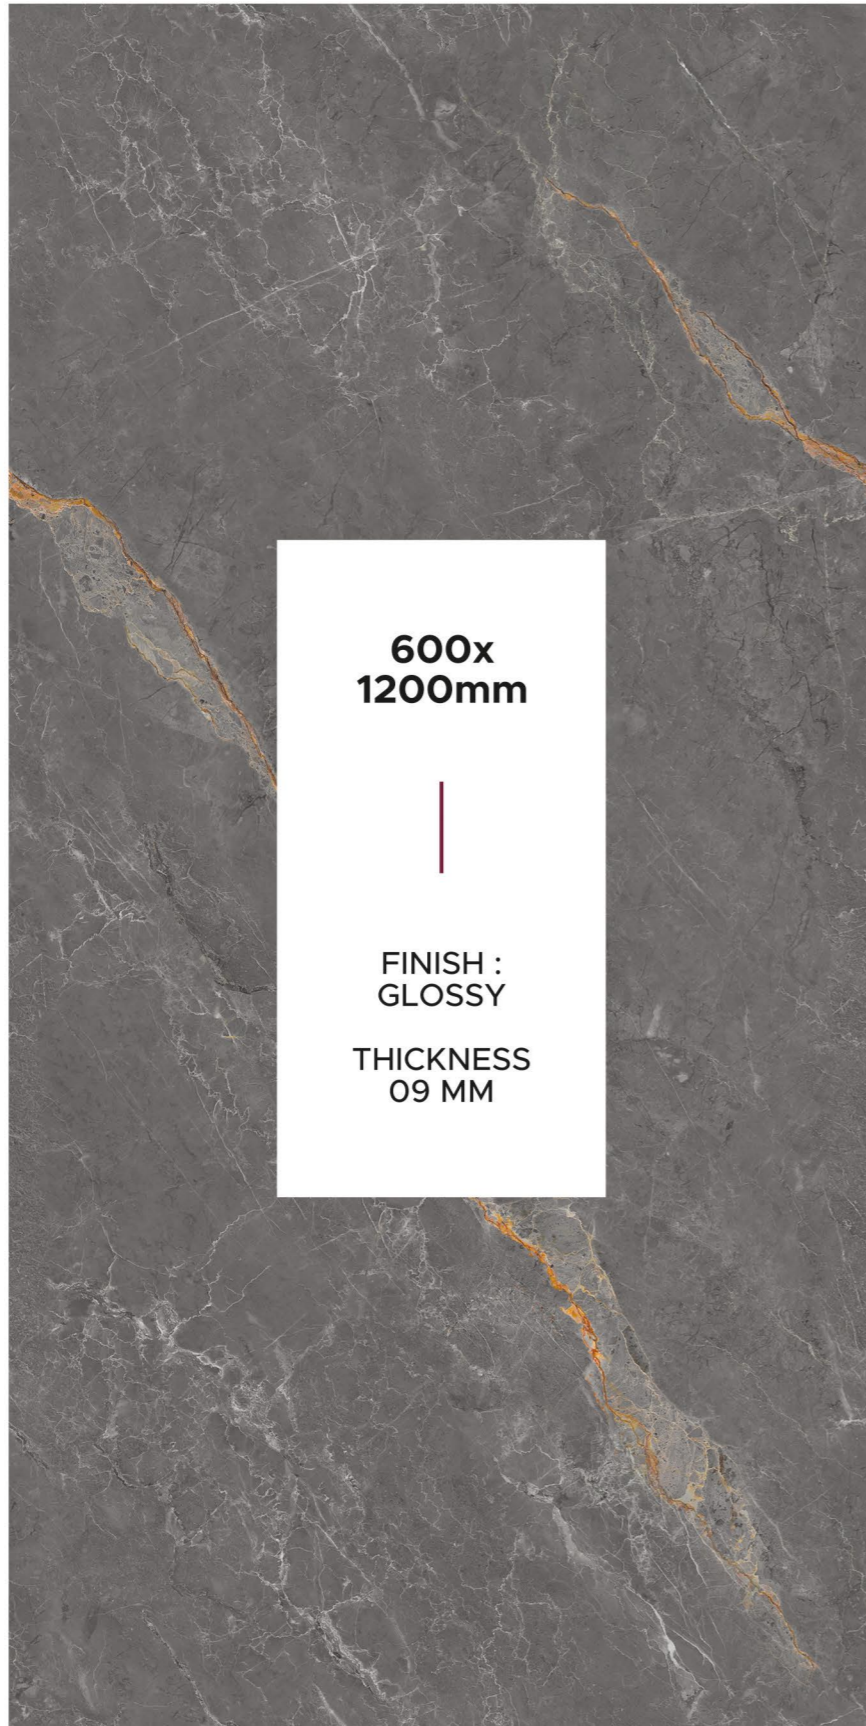

RANDOM : 06

ENDLESS ELEGANT NUT

RANDOM : 06

RANDOM : 04

RANDOM : 04

RANDOM : 04

RANDOM : 01

**600x
1200mm**